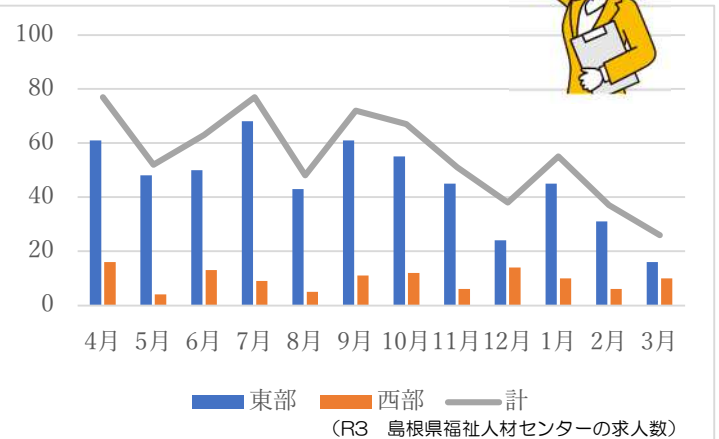

開催間近！

～しまねの福祉・保育職場 合同相談会～
参加者募集中

保育分野から浜田会場は6法人、雲南会場は3法人が参加予定で、事業所の採用担当者に保育方針や労働条件などを直接聞ける機会です。面談後も、希望者には見学調整等を通して、サポートを行います。ぜひご参加ください。

対象者
県内の福祉職場への就職を希望する方
令和5年3月卒業見込みの学生等
(高校生を除く)

- ◆浜田会場（いわみーる）
8月12日（金） 13:30～15:30
- ◆雲南会場（雲南市役所）
8月20日（土） 13:30～15:30

しまねの福祉・保育職場
合同相談会特設サイト

就職活動のポイント【求人編】

保育士の新規求人数推移

9月以降一旦求人数は減っていく傾向にありますが、児童の預け入れ数が決まってくる年末にかけて求人を出される事業所も多くあります。

～保育士の働きやすい職場づくりの取り組みをHPへ掲載中～詳細はQRコードからご覧ください。

【保育所と保護者との関係づくり】

融合こども園（松江市）

◆園の行事に保護者の参画を図る
保護者の方にも行事に参加してもらい、令和3年度は歯科衛生士の方に歯科指導、そろばんを教えてもらうなど保護者の方にお願しました。保育教諭と保護者がともに子育てをしていくという意識が持っています。