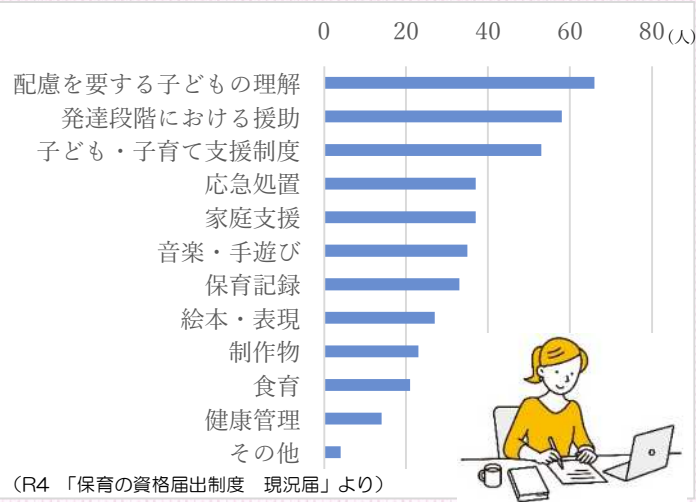

コーディネーターが保育の職場に就職を希望されている方や興味のある方の就職支援を行います。島根県福祉人材センター※と連携し、ご希望の就業地域や勤務形態に沿った求人の紹介をいたします。ブランクのある方や保育士経験のない方もぜひご相談ください。

個別相談で、一人一人に寄り添った就職支援をします。

また、職場見学・体験の仲介や、応募にあたって紹介状発行を行います。ご希望に応じて、コーディネーターが職場見学への同行や、求人内容に関する質問事項について保育所へ確認なども行います。気になることがあれば、お気軽にご相談ください。

※島根県福祉人材センターは、島根県が設置する福祉の職場の無料職業紹介所です。

保育士資格をお持ちの方が「学び直したい」ことは？

調査結果を踏まえて、保育のセミナーを開催します！（11月に3コース開催予定）

保育所へ就業を希望する方に役立つ技術や知識の学び直しができるように準備を進めています。

詳細が決まり次第「島根県保育士・保育所支援センターホームページ」に掲載します。

今年は・・・

**1コースからでも申込可（全コースも可能）！
実技を行う日もあります！学生さんも申込可！
自宅からオンラインでも参加できます！**